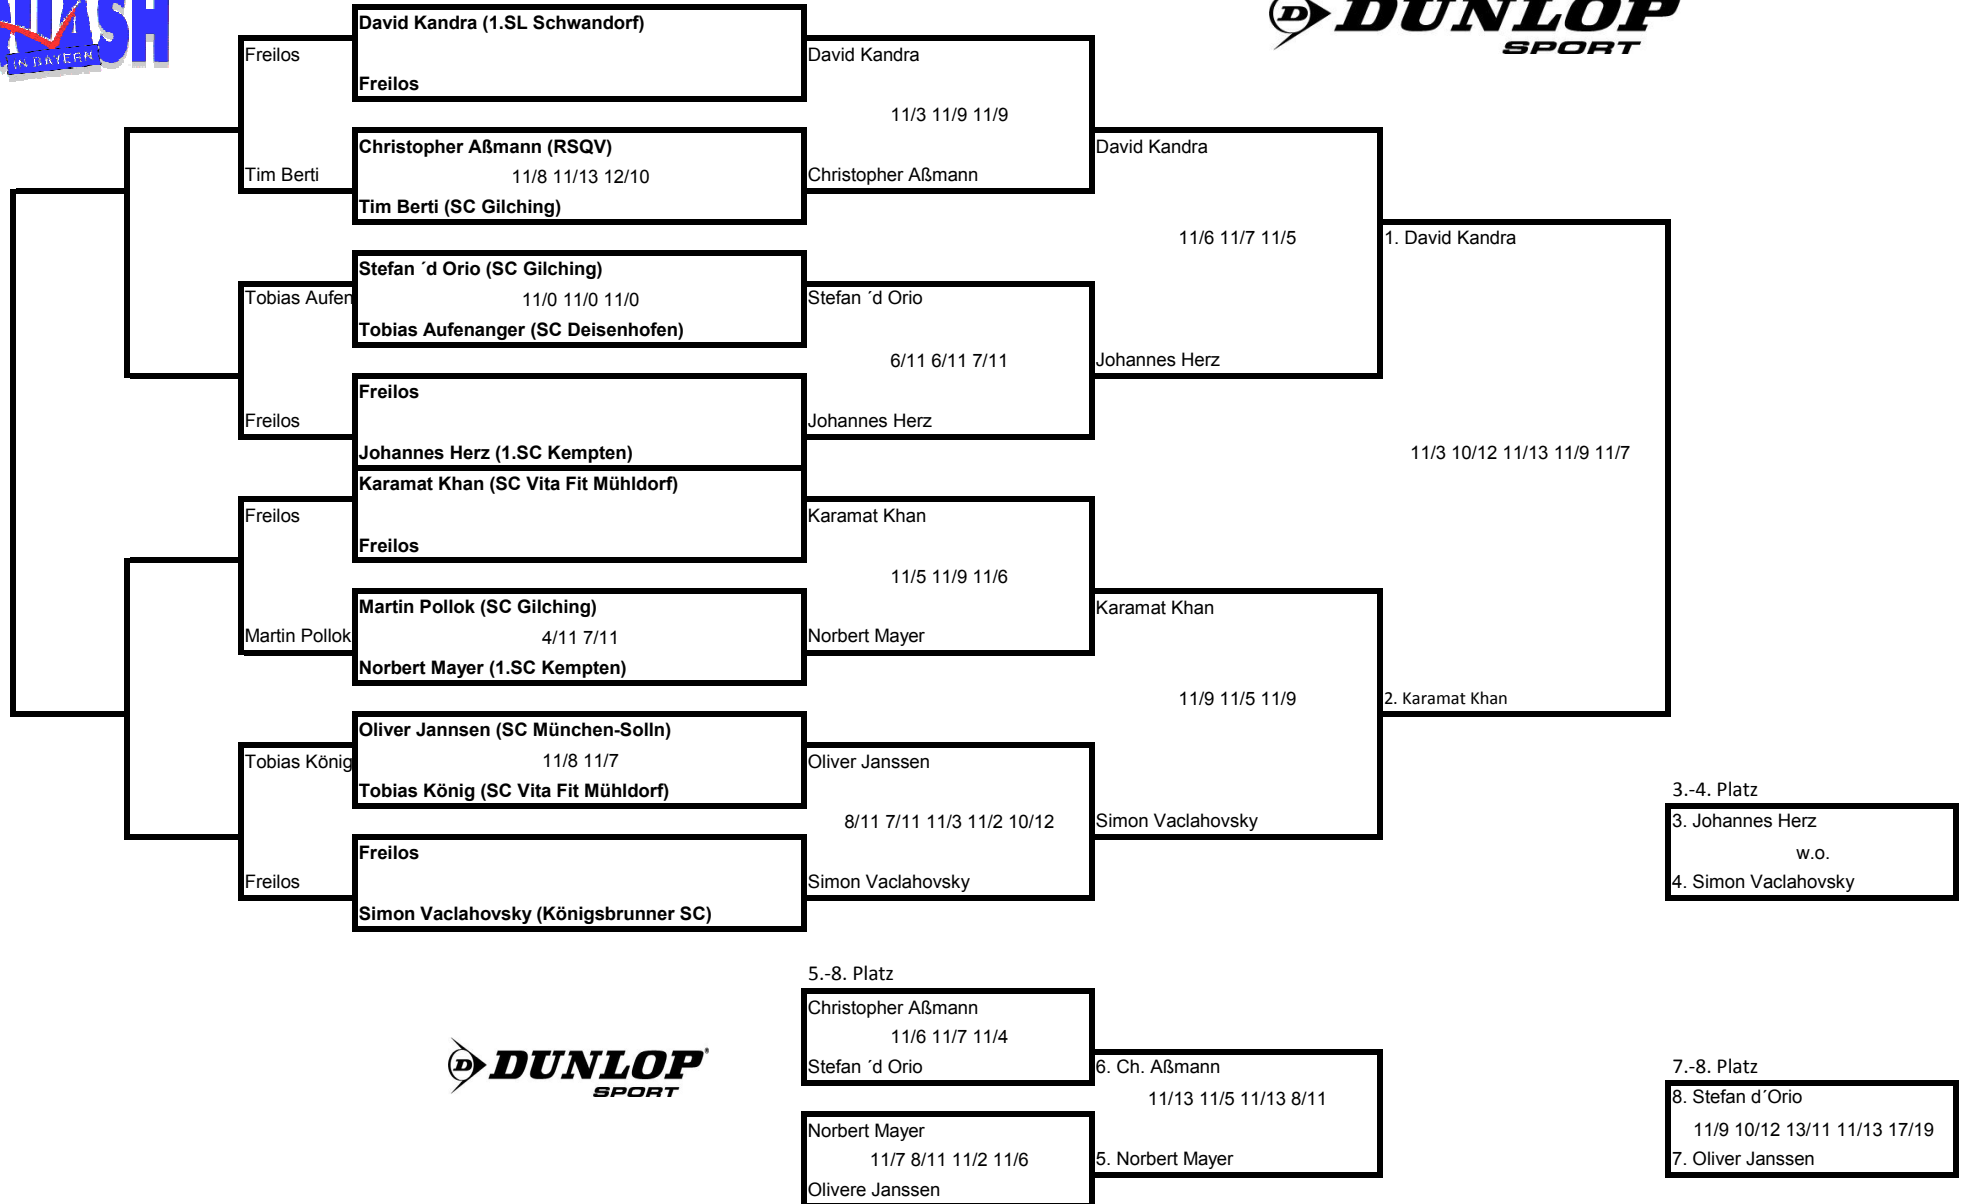

Germering

3. Bayerisches Ranglistenturnier 2010 - Squash Pit

27.12.2010

Damen A

	Sina Wall	Lisa Sedlmeier	Laura Kutsch	Siege	Sätze	Platz
Sina Wall (SI Taufkirchen)		11/5 12/10 12/10	11/4 11/5 11/5	2	6:0	1.
Lisa Sedlmeier (SI Taufkirchen)	5/11 10/12 10/12		11/4 11/4 11/6	1	3:3	2.
Laura Kutsch (SC Deisenhofen)	4/11 5/11 5/11	4/11 4/11 6/11		0	0:6	3.

3. Bayerisches Ranglistenturnier 2010 Herren A

Herren A 9-11	Tim Berti	Tobias König	Martin Pollok	Siege	Sätze	Platz
Tim Berti		6/11 10/12 11/9 11/2 11/7	11/8 11/4 8/11 2/11 11/5	2	6:4	9.
Tobias König	11/6 12/10 9/11 2/11 7/11		11/6 11/4 11/8	1	5:3	10.
Martin Pollok	8/11 4/11 11/8 11/2 5/11	6/11 4/11 8/11		0	2:6	11.