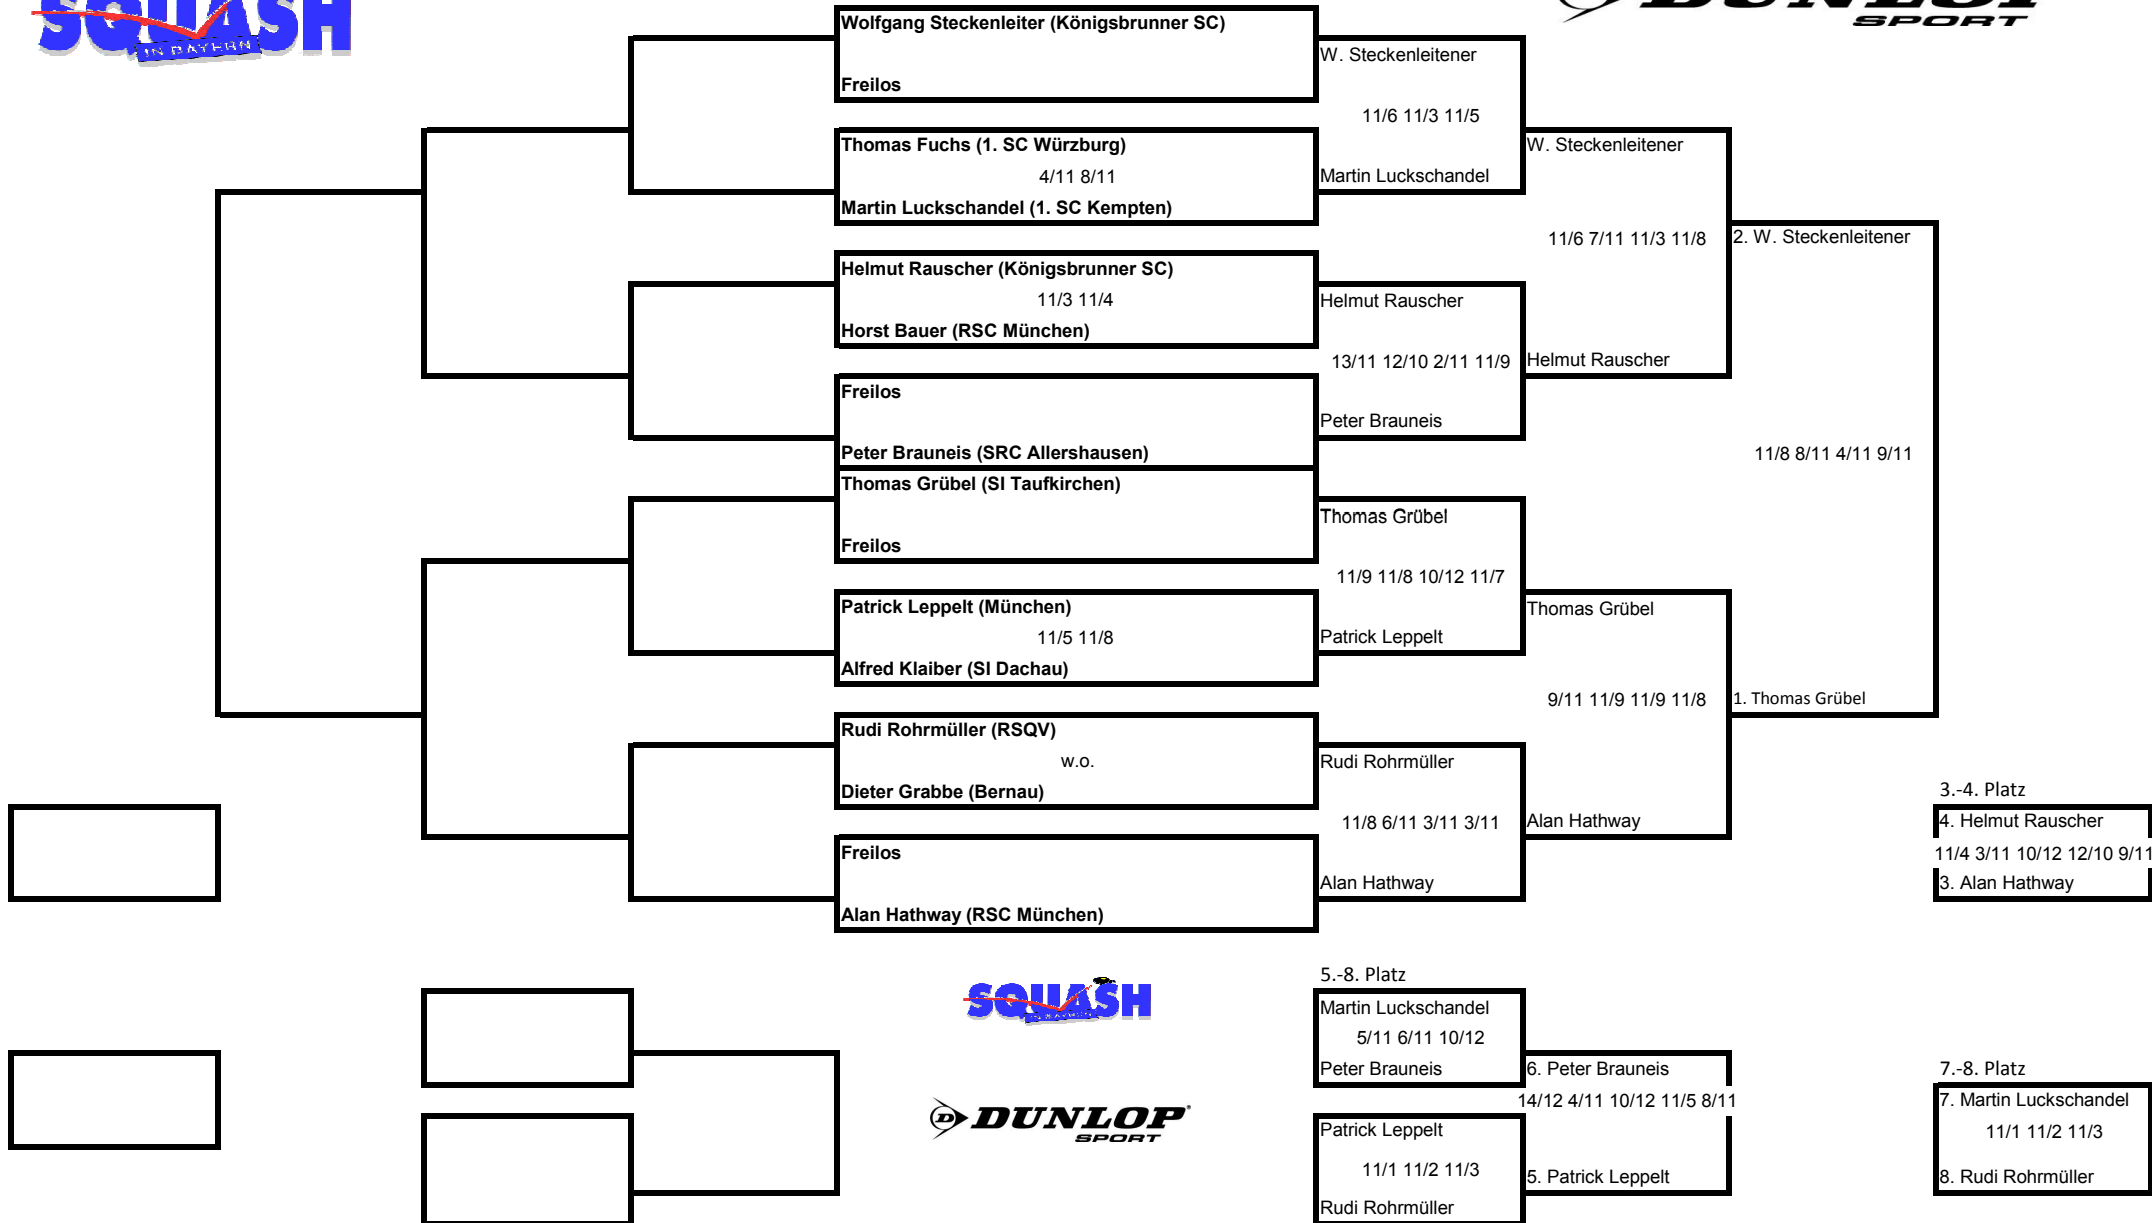

3. Bayerisches Ranglistenturnier 2010 Senioren