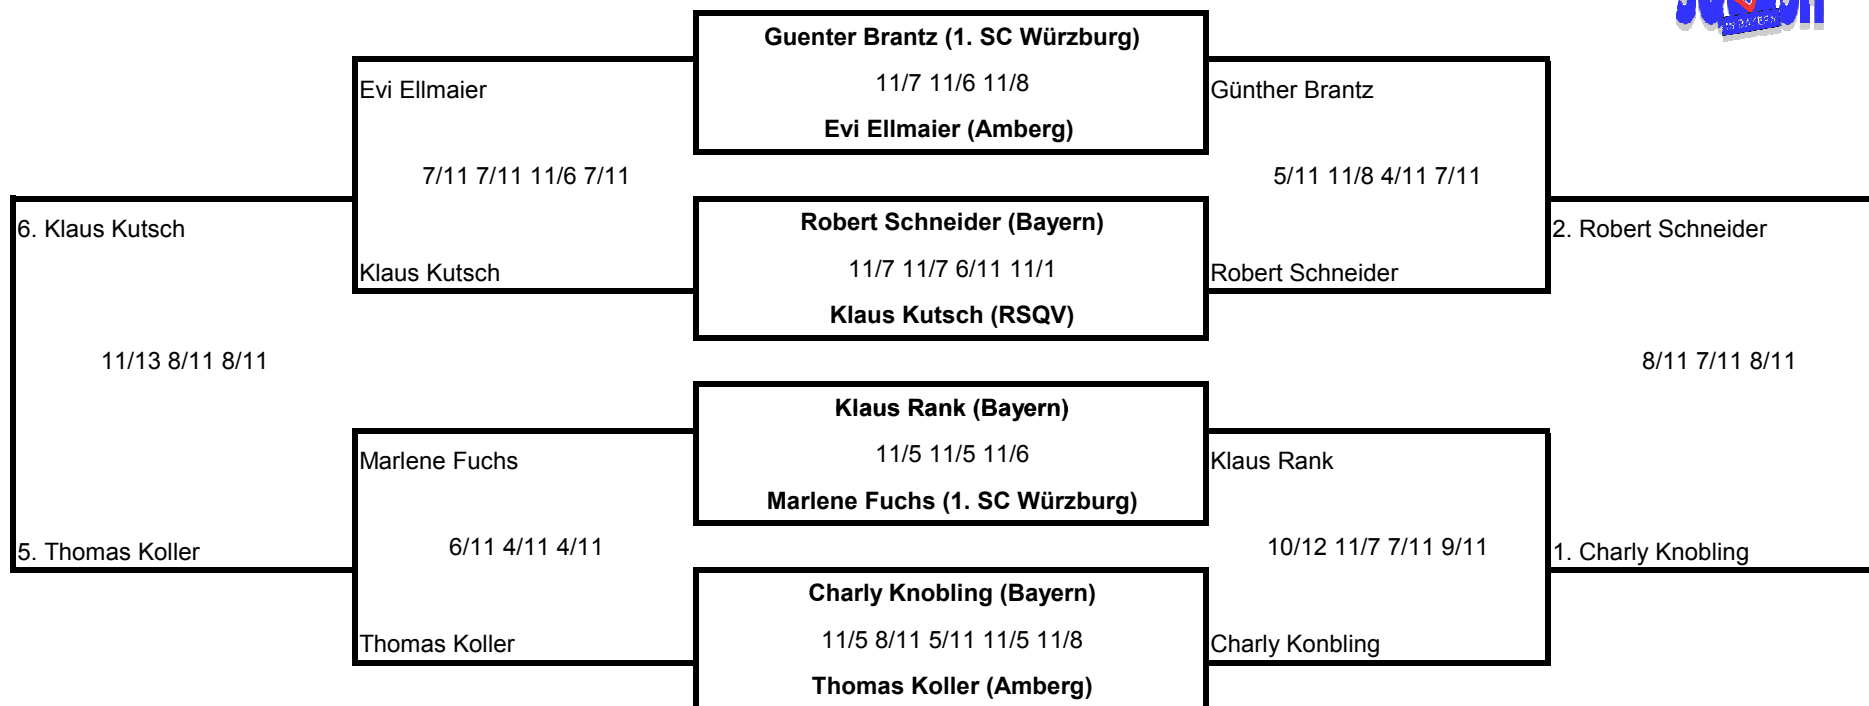

Freizeitspieler

7./8. Platz

8. Evi Ellmaier 3/11 5/11 8/11
7. Marlene Fuchs

3./4. Platz

4. Günther Brantz 6/11 6/11 10/12
3. Klaus Rank