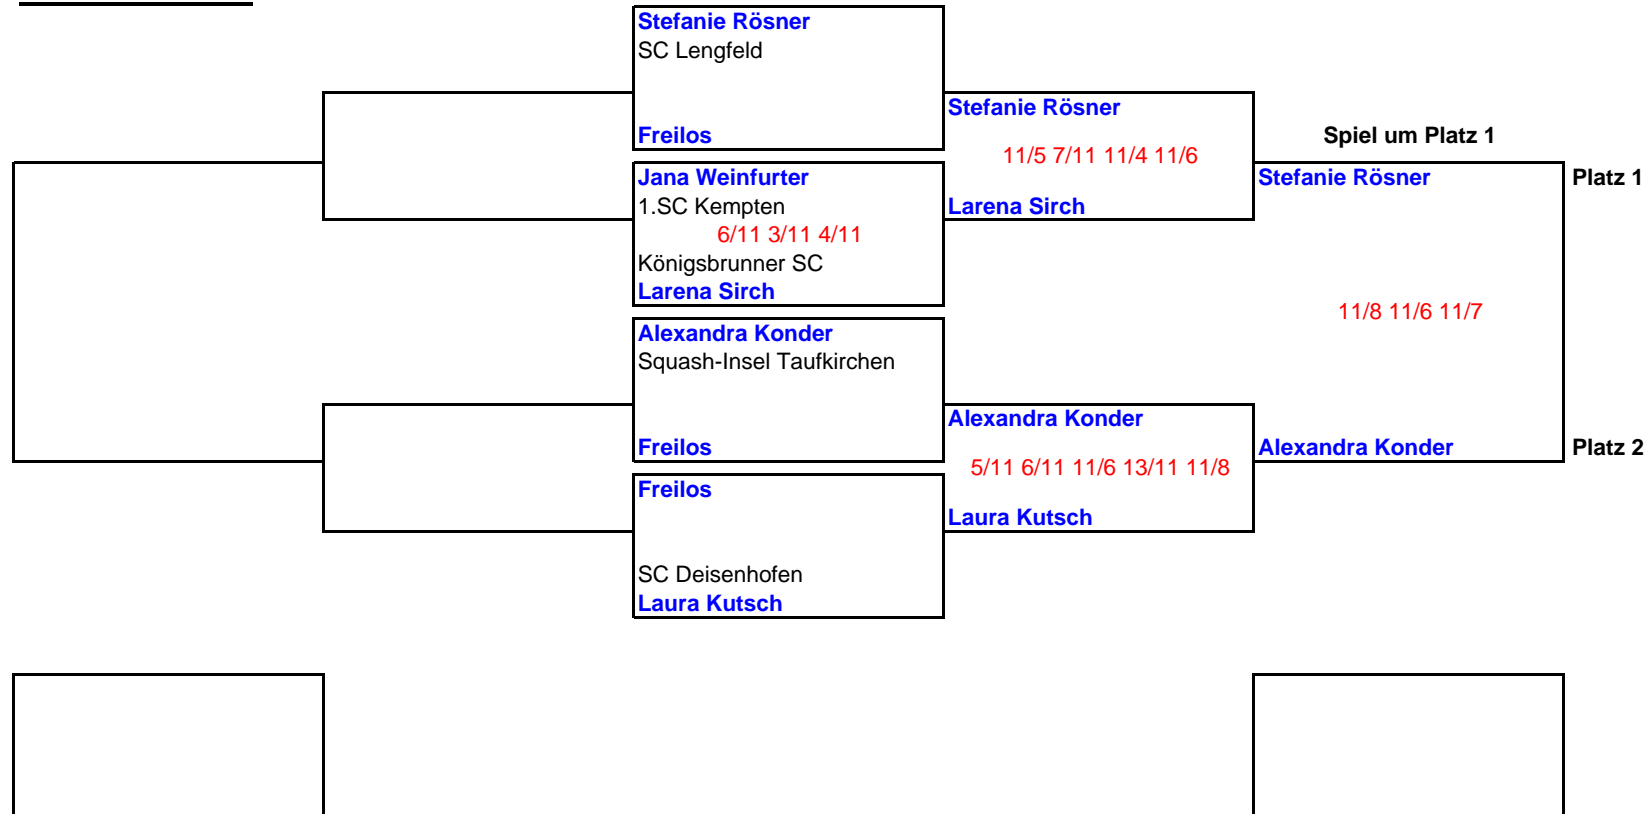

31. Bayerische Einzelmeisterschaften

Squash-Insel Taufkirchen, 7. März 2009

Mädchen U19

Platz 3 - 5		A	B	C	D	E	Siege	Sätze	Platz
A	Melanie Wittlinger Squash-Insel Taufkirchen		11/5 11/3 11/2	11/4 11/3 11/8			2		3
B	Kathrin Kurtz Squash-Insel Taufkirchen	5/11 3/11 2/11		13/11 4/11 11/4 11/4			1		4
C	Lucia Golda SRC Marktoberdorf	4/11 3/11 8/11	11/13 11/4 4/11 4/11				0		5

Begegnungen, die im KO-Feld bereits stattgefunden haben, werden in der Gruppe nicht wiederholt - das Ergebnis aus dem KO-Feld gilt auch für die Gruppe!

31. Bayerische Einzelmeisterschaften

Squash-Insel Taufkirchen, 7. März 2009

Mädchen U17

Platz 3 - 5		A	B	C	D	E	Siege	Sätze	Platz
A	Laura Kutsch SC Deisenhofen		12/10 5/11 5/11 9/11	11/3 11/6 11/8			1		4
B	Larena Sirch Königsbrunner SC	10/12 11/5 11/5 11/9		11/6 11/3 11/4			2		3
C	Jana Weinfurter 1.SC Kempten	3/11 6/11 8/11	6/11 3/11 4/11				0		5