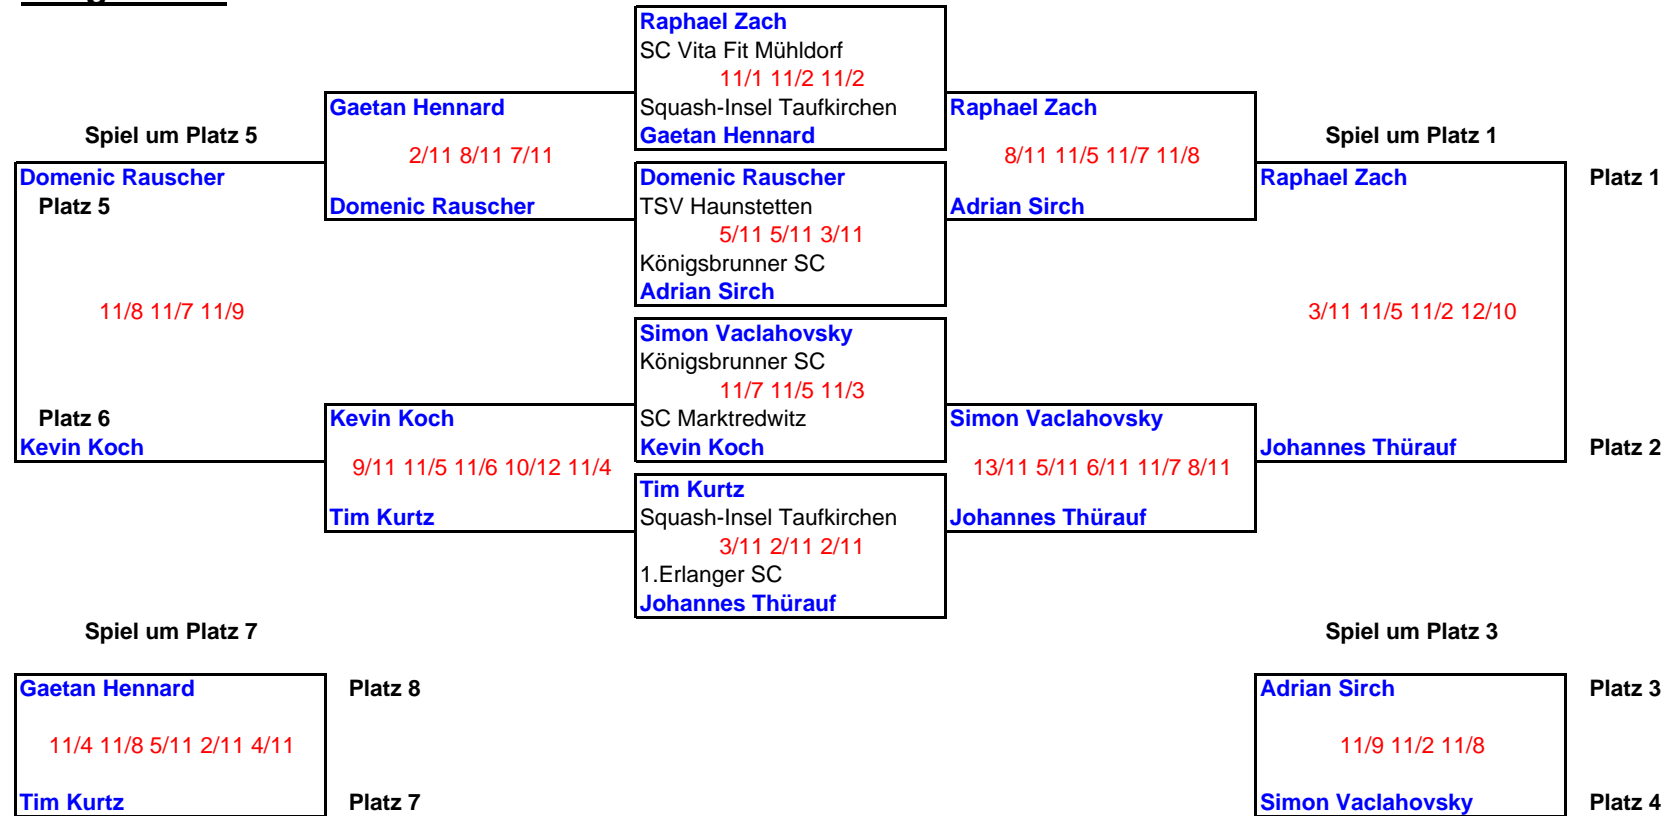

31. Bayerische Einzelmeisterschaften

Squash-Insel Taufkirchen, 7. März 2009

Jungen U17