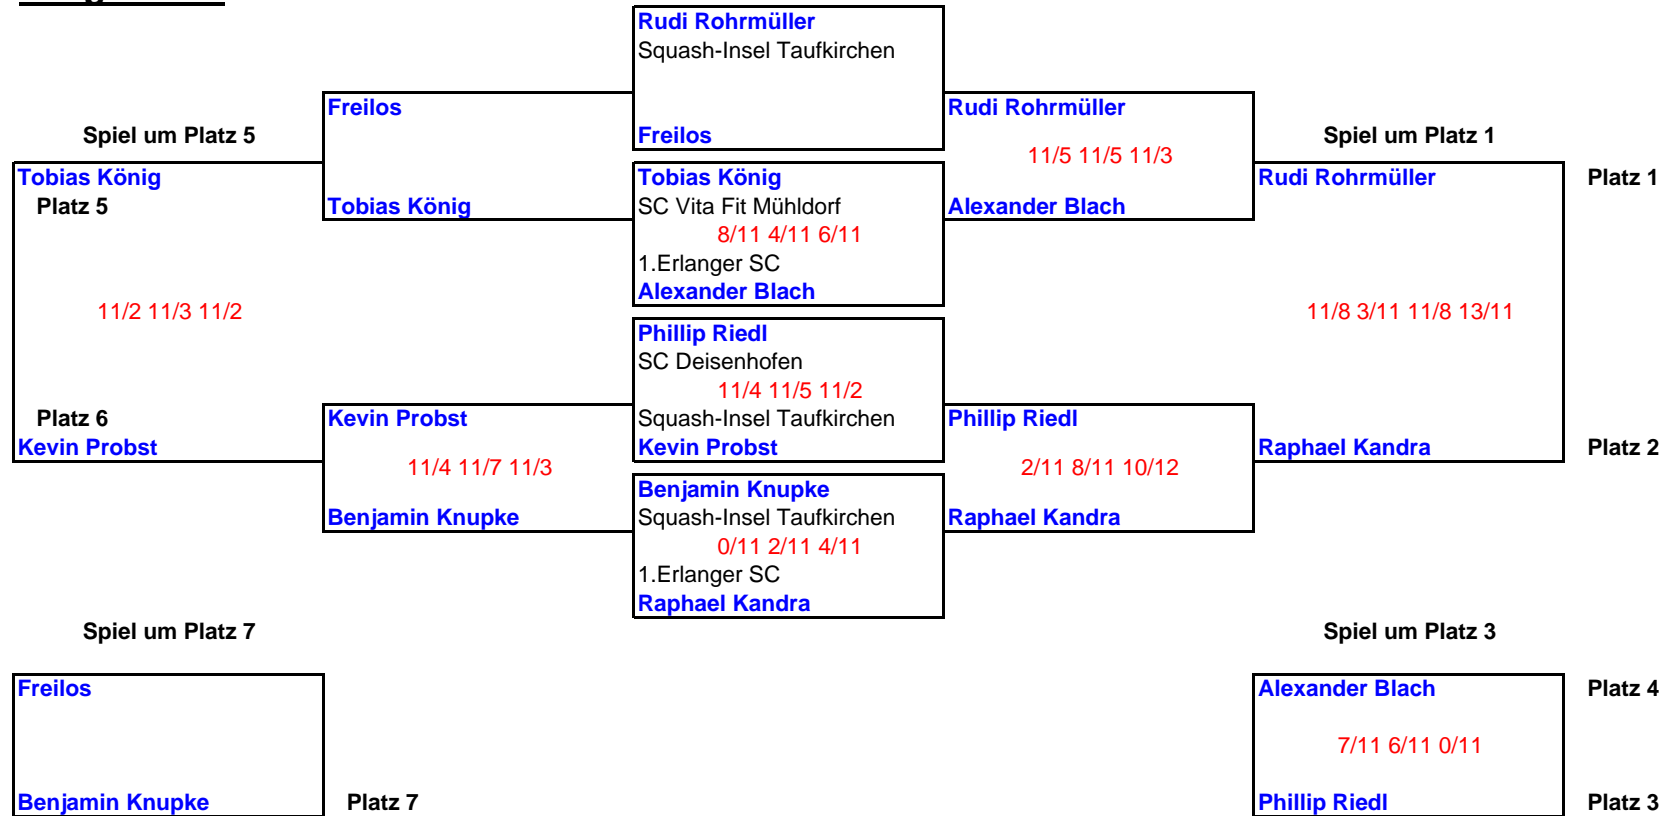

31. Bayerische Einzelmeisterschaften

Squash-Insel Taufkirchen, 7. März 2009

Jungen U19