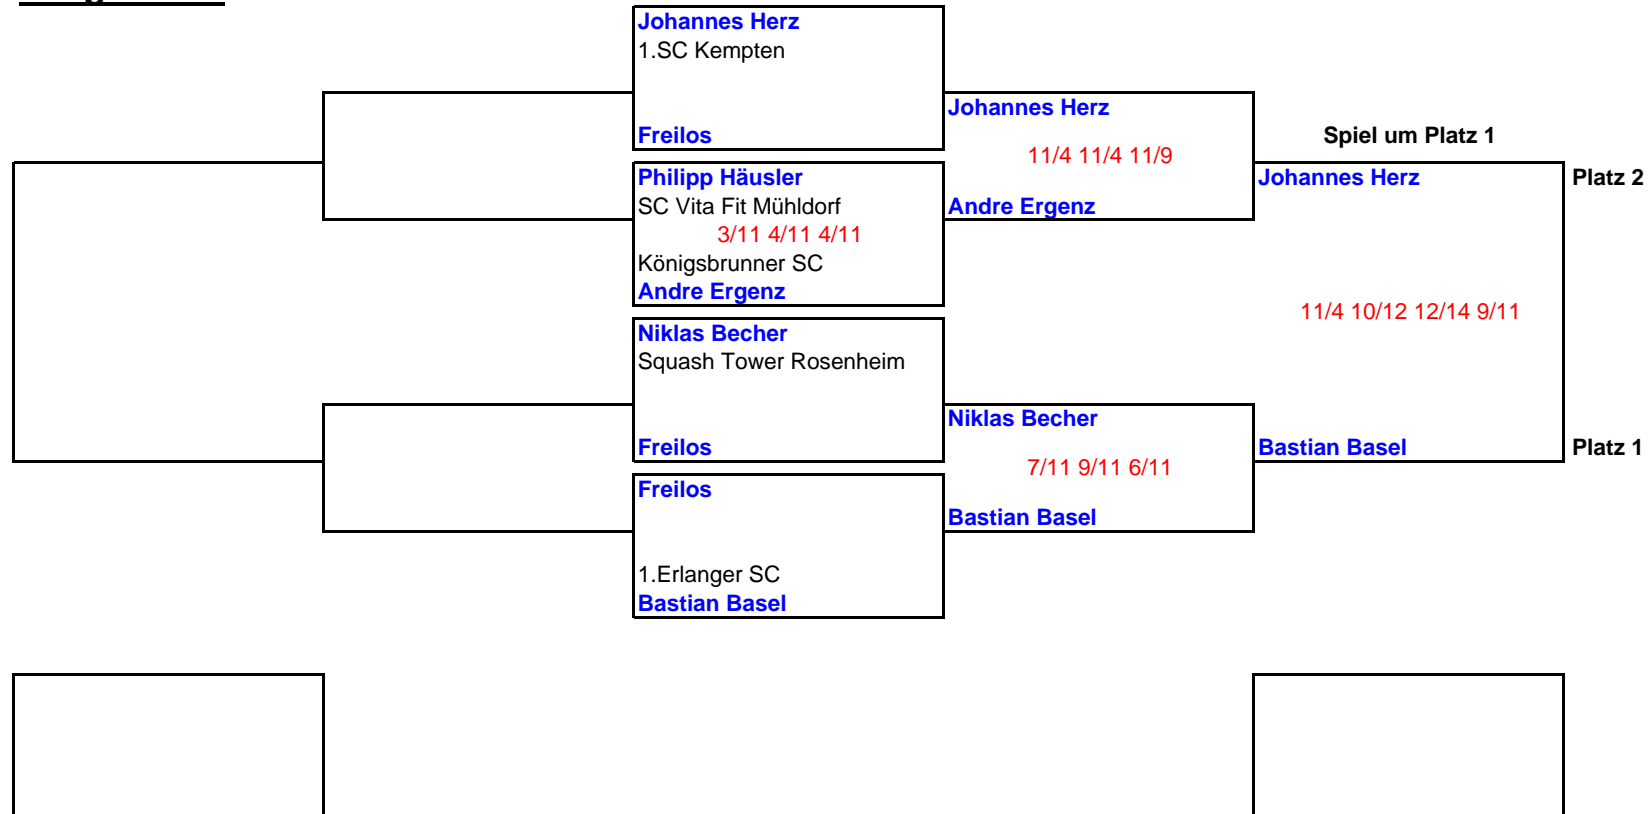

Mädchen U15

31. Bayerische Einzelmeisterschaften

Squash-Insel Taufkirchen, 7. März 2009

Jungen U19

31. Bayerische Einzelmeisterschaften

Squash-Insel Taufkirchen, 7. März 2009

Jungen U17

31. Bayerische Einzelmeisterschaften

Squash-Insel Taufkirchen, 7. März 2009

Jungen U15

Platz 3 - 5		A	B	C	D	E	Siege	Sätze	Platz
A	Niklas Becher Squash Tower Rosenheim		11/8 11/8 8/11 9/11 9/11	11/3 11/2 11/2			1		4
B	Andre Ergenz Königsbrunner SC	8/11 8/11 11/8 11/9 11/9		11/3 11/4 11/4			2		3
C	Philipp Häusler SC Vita Fit Mühldorf	3/11 2/11 2/11	3/11 4/11 4/11				0		5