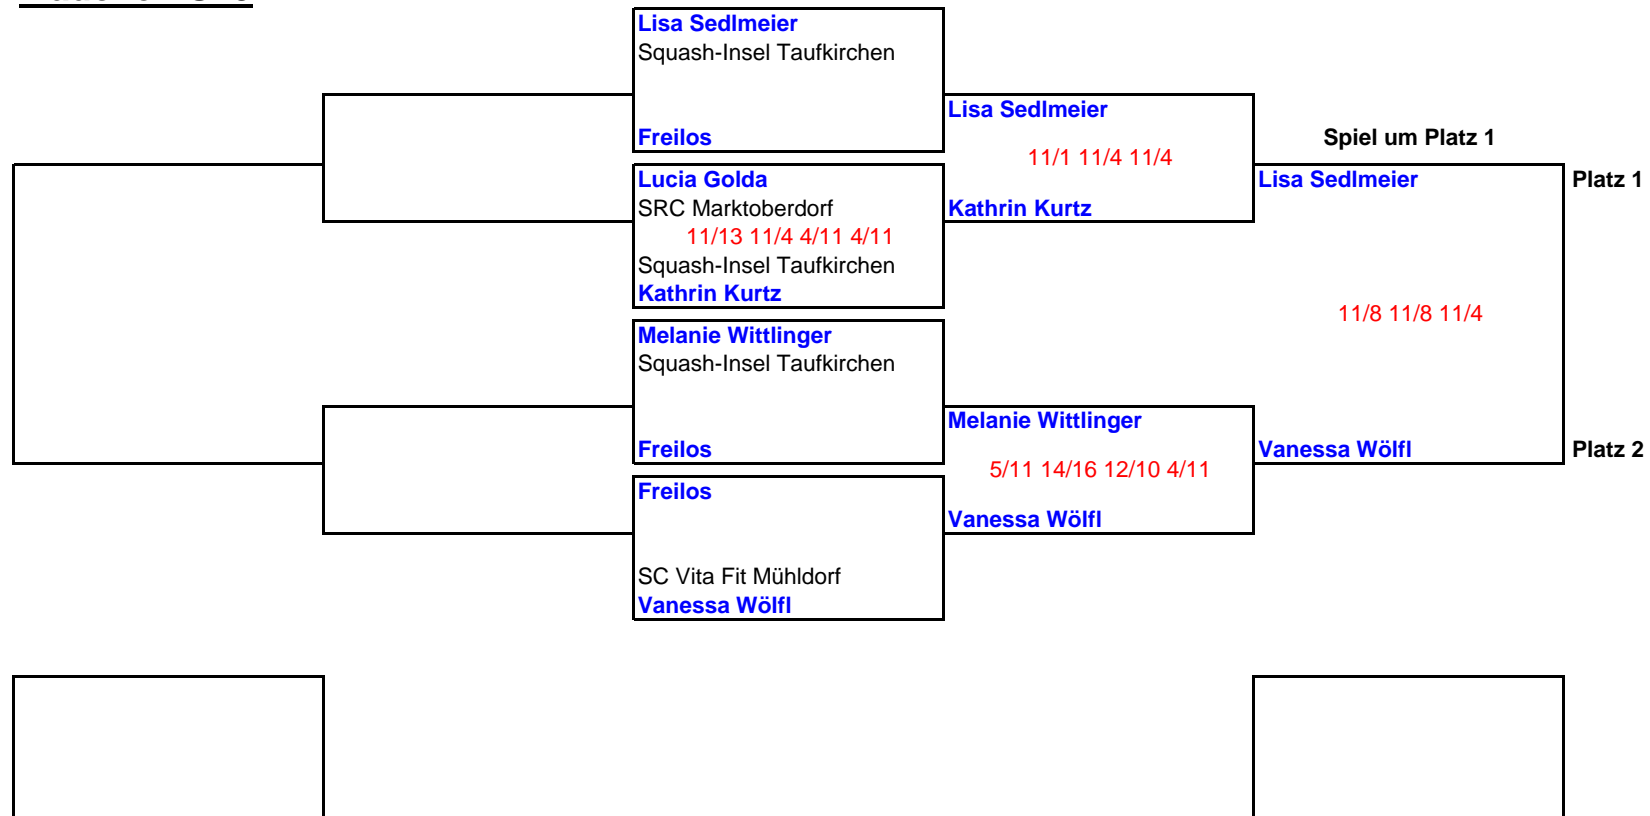

31. Bayerische Einzelmeisterschaften

Squash-Insel Taufkirchen, 7. März 2009

Mädchen U19

Platz 3 - 5		A	B	C	D	E	Siege	Sätze	Platz
A	Melanie Wittlinger Squash-Insel Taufkirchen		11/5 11/3 11/2	11/4 11/3 11/8			2		3
B	Kathrin Kurtz Squash-Insel Taufkirchen	5/11 3/11 2/11		13/11 4/11 11/4 11/4			1		4
C	Lucia Golda SRC Marktoberdorf	4/11 3/11 8/11	11/13 11/4 4/11 4/11				0		5

Begegnungen, die im KO-Feld bereits stattgefunden haben, werden in der Gruppe nicht wiederholt - das Ergebnis aus dem KO-Feld gilt auch für die Gruppe!

31. Bayerische Einzelmeisterschaften

Squash-Insel Taufkirchen, 7. März 2009

Mädchen U17

Platz 3 - 5		A	B	C	D	E	Siege	Sätze	Platz
A	Laura Kutsch SC Deisenhofen		12/10 5/11 5/11 9/11	11/3 11/6 11/8			1		4
B	Larena Sirch Königsbrunner SC	10/12 11/5 11/5 11/9		11/6 11/3 11/4			2		3
C	Jana Weinfurter 1.SC Kempten	3/11 6/11 8/11	6/11 3/11 4/11				0		5