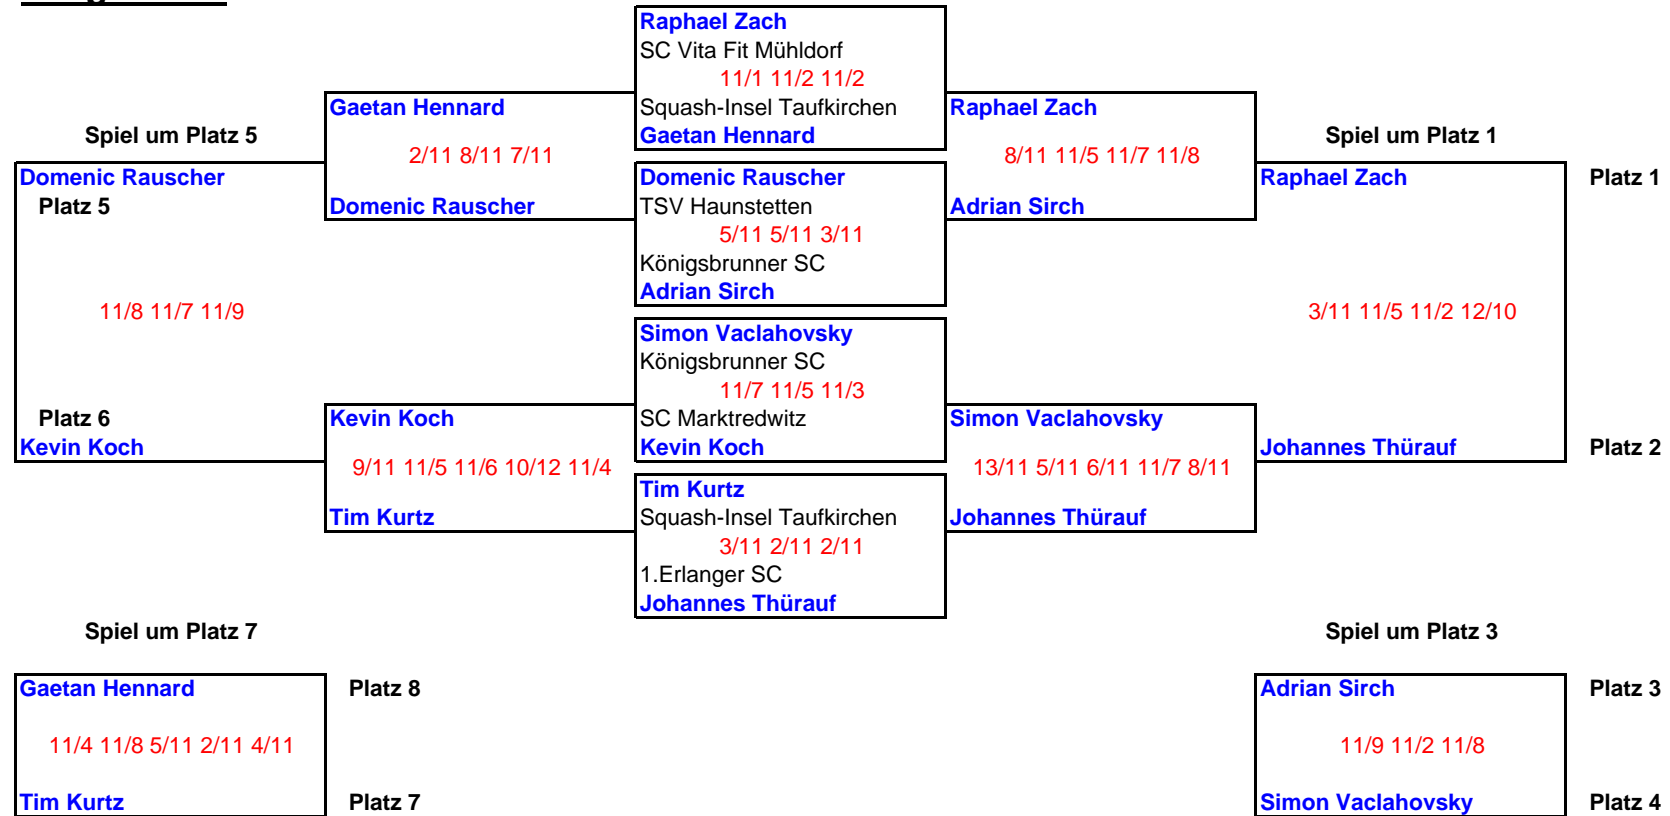

Begegnungen, die im KO-Feld bereits stattgefunden haben, werden in der Gruppe nicht wiederholt - das Ergebnis aus dem KO-Feld gilt auch für die Gruppe!

31. Bayerische Einzelmeisterschaften

Squash-Insel Taufkirchen, 7. März 2009

Mädchen U15

31. Bayerische Einzelmeisterschaften

Squash-Insel Taufkirchen, 7. März 2009

Jungen U19

31. Bayerische Einzelmeisterschaften

Squash-Insel Taufkirchen, 7. März 2009

Jungen U17

31. Bayerische Einzelmeisterschaften

Squash-Insel Taufkirchen, 7. März 2009

Jungen U15

Platz 3 - 5		A	B	C	D	E	Siege	Sätze	Platz
A	Niklas Becher Squash Tower Rosenheim		11/8 11/8 8/11 9/11 9/11	11/3 11/2 11/2			1		4
B	Andre Ergenz Königsbrunner SC	8/11 8/11 11/8 11/9 11/9		11/3 11/4 11/4			2		3
C	Philipp Häusler SC Vita Fit Mühldorf	3/11 2/11 2/11	3/11 4/11 4/11				0		5