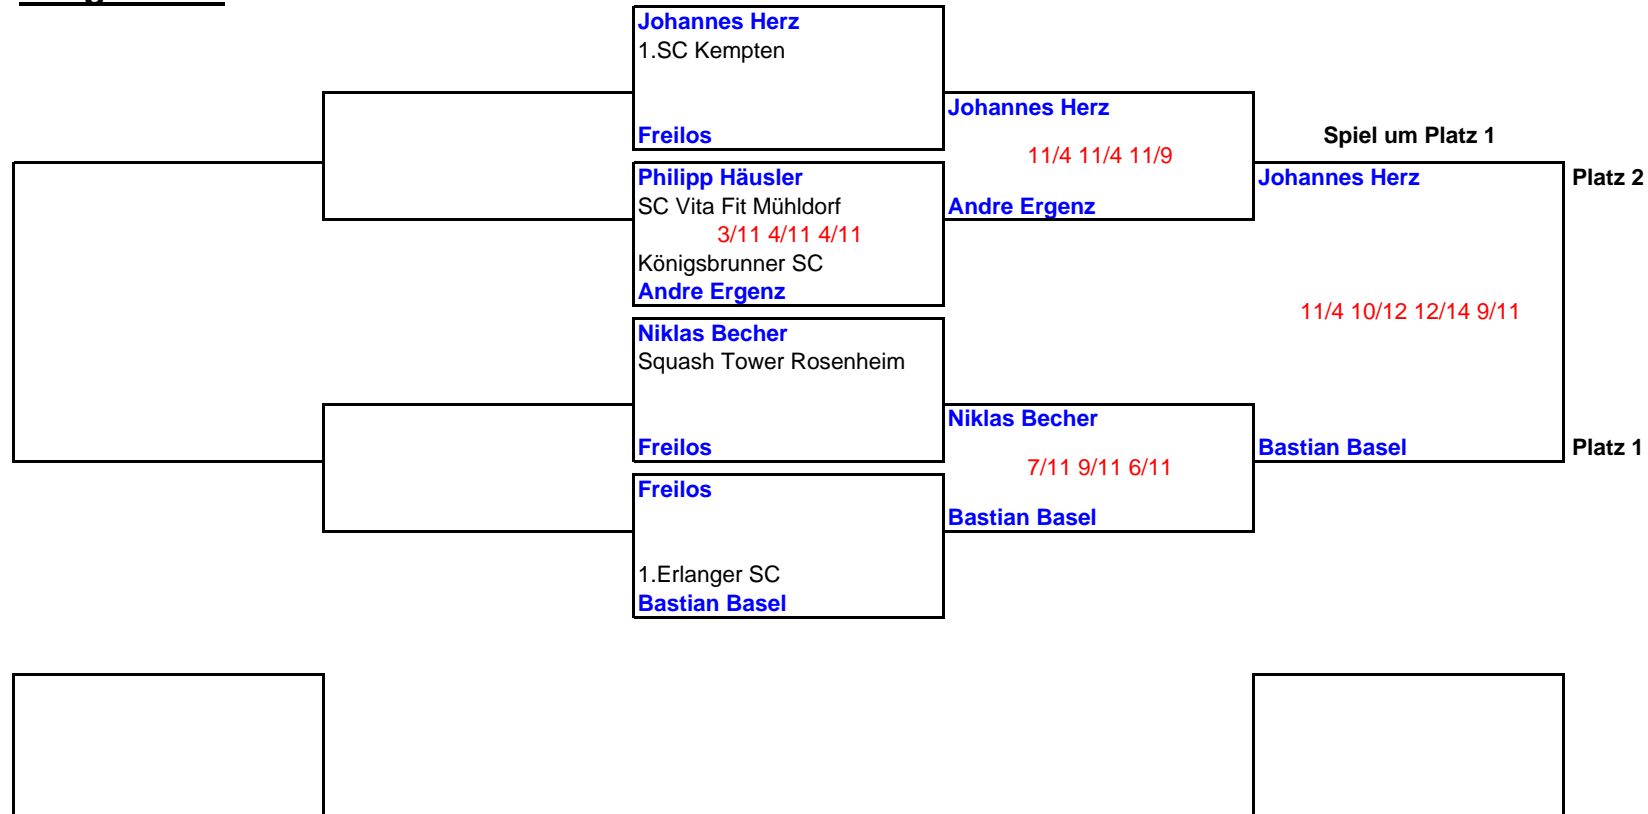

Mädchen U15

31. Bayerische Einzelmeisterschaften

Squash-Insel Taufkirchen, 7. März 2009

Jungen U17

31. Bayerische Einzelmeisterschaften

Squash-Insel Taufkirchen, 7. März 2009

Jungen U15

Platz 3 - 5		A	B	C	D	E	Siege	Sätze	Platz
A	Niklas Becher Squash Tower Rosenheim		11/8 11/8 8/11 9/11 9/11	11/3 11/2 11/2			1		4
B	Andre Ergenz Königsbrunner SC	8/11 8/11 11/8 11/9 11/9		11/3 11/4 11/4			2		3
C	Philipp Häusler SC Vita Fit Mühldorf	3/11 2/11 2/11	3/11 4/11 4/11				0		5