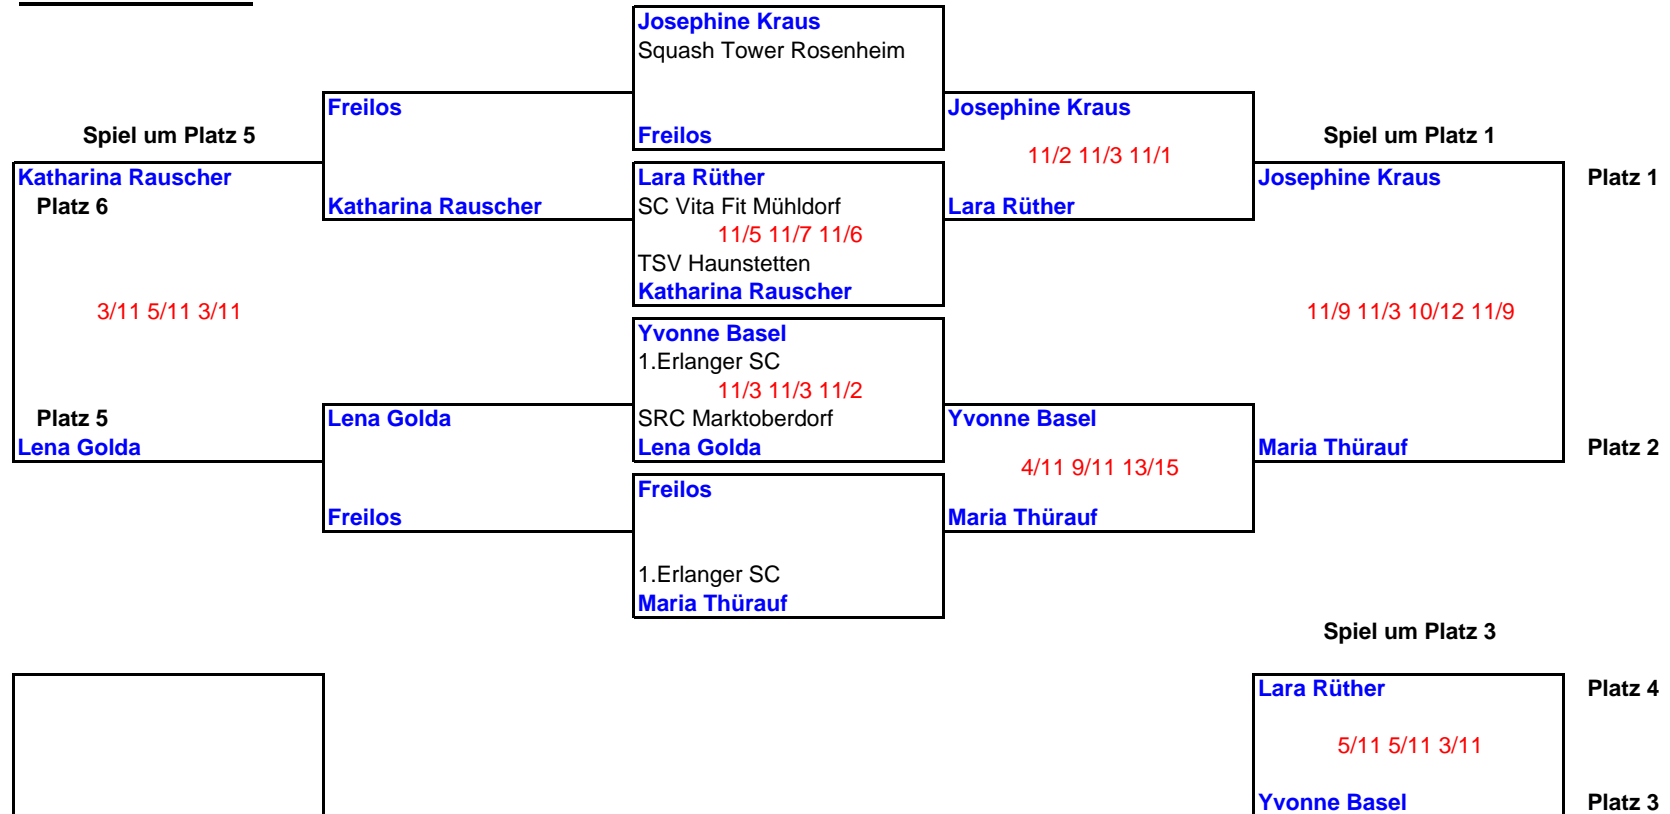

31. Bayerische Einzelmeisterschaften

Squash-Insel Taufkirchen, 7. März 2009

Mädchen U15